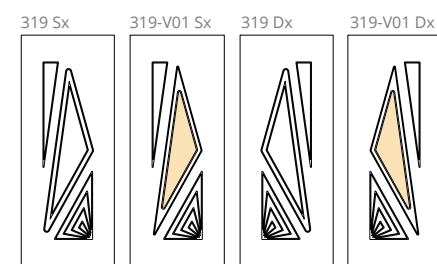

319 V01 SX

Modello realizzato con HDF idrorepellenti e rifiniti con pellicole con superfici intelligenti. Disponibile nelle tipologie cieche e/o predisposte al vetro

Model made of water-repellent HDF with intelligent surface film finishings. Available in typologies without glass and/or prepared for glass.

320

Modello realizzato con HDF idrorepellenti e rifiniti con pellicole con superfici intelligenti. Disponibile nelle tipologie cieche normali. Effetto 3D

Model made of water-repellent HDF with intelligent surface film finishings. Available in typologies without glass. 3D effect

321

Modello realizzato con HDF idrorepellenti e rifiniti con pellicole con superfici intelligenti. Disponibile nelle tipologie cieche, con e senza inserti colorati.

Model made of water-repellent HDF with intelligent surface film finishings. Available in typologies without glass with or without colored insertions. Colors inserted as of our bouquet of colors available also in natural stone insertions.

322 PL SX

Modello realizzato con HDF idrorepellenti e rifiniti con pellicole con superfici intelligenti. Disponibile nelle tipologie cieche e/o predisposte al vetro, con e senza inserti colorati.

Model made of water-repellent HDF with intelligent surface film finishings. Available in typologies without glass and/or prepared for glass, with or without colored insertions. Colors inserted as of our bouquet of colors.