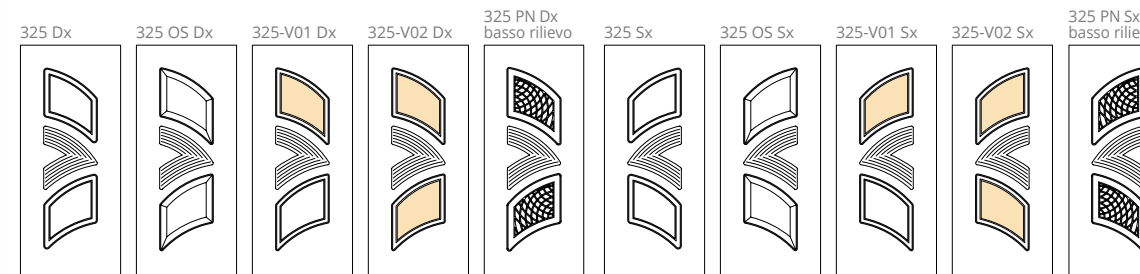

Modello realizzato con HDF idrorepellenti e rifiniti con pellicole con superfici intelligenti. Disponibile nelle tipologie cieche, con e senza inserti colorati.

Model made of water-repellent HDF with intelligent surface film finishings. Available in typologies without glass with or without colored insertions. Colors inserted as of our bouquet of colors available also in natural stone insertions.

Tipo P / PN