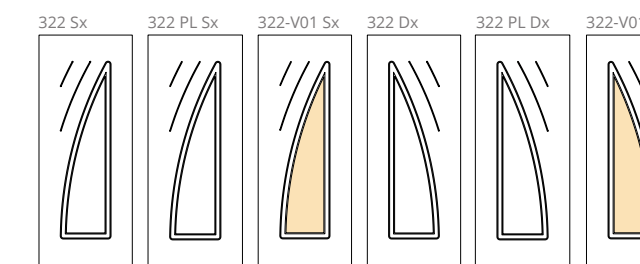

319 V01 SX

Modello realizzato con HDF idrorepellenti e rifiniti con pellicole con superfici intelligenti. Disponibile nelle tipologie cieche e/o predisposte al vetro

Model made of water-repellent HDF with intelligent surface film finishings. Available in typologies without glass and/or prepared for glass.

320

Modello realizzato con HDF idrorepellenti e rifiniti con pellicole con superfici intelligenti. Disponibile nelle tipologie cieche normali. Effetto 3D

Model made of water-repellent HDF with intelligent surface film finishings. Available in typologies without glass. 3D effect

321

Modello realizzato con HDF idrorepellenti e rifiniti con pellicole con superfici intelligenti. Disponibile nelle tipologie cieche, con e senza inserti colorati.

Model made of water-repellent HDF with intelligent surface film finishings. Available in typologies without glass with or without colored insertions. Colors inserted as of our bouquet of colors available also in natural stone insertions.

322 PL SX

Modello realizzato con HDF idrorepellenti e rifiniti con pellicole con superfici intelligenti. Disponibile nelle tipologie cieche e/o predisposte al vetro, con e senza inserti colorati.

Model made of water-repellent HDF with intelligent surface film finishings. Available in typologies without glass and/or prepared for glass, with or without colored insertions. Colors inserted as of our bouquet of colors.