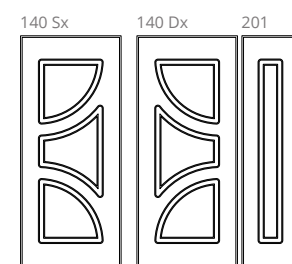

138 DX

Modello realizzato con HDF idrorepellenti e rifiniti con pellicole con superfici intelligenti. Disponibile nelle tipologie cieche.

Model made of water-repellent HDF with intelligent surface film finishings. Available in typologies without glass.

140 DX

Modello realizzato con HDF idrorepellenti e rifiniti con pellicole con superfici intelligenti. Disponibile nelle tipologie cieche.

Model made of water-repellent HDF with intelligent surface film finishings. Available in typologies without glass.

158 SX

Modello realizzato con HDF idrorepellenti e rifiniti con pellicole con superfici intelligenti. Disponibile nelle tipologie cieche.

Model made of water-repellent HDF with intelligent surface film finishings. Available in typologies without glass.

163

Modello realizzato con HDF idrorepellenti e rifiniti con pellicole con superfici intelligenti. Disponibile nelle tipologie cieche.

Model made of water-repellent HDF with intelligent surface film finishings. Available in typologies without glass.