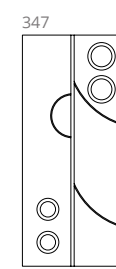

346 PL DX

Modello realizzato con HDF idrorepellenti e rifiniti con pellicole con superfici intelligenti. Disponibile nelle tipologie cieche, con e senza inserti colorati.

Model made of water-repellent HDF with intelligent surface film finishings. Available in typologies without glass with or without colored insertions. Colors inserted as of our bouquet of colors available also in natural stone insertions.

347

Modello realizzato con HDF idrorepellenti e rifiniti con pellicole con superfici intelligenti. Disponibile nelle tipologie cieche.

Model made of water-repellent HDF with intelligent surface film finishings. Available in typologies without glass.

348 SX

Modello realizzato con HDF idrorepellenti e rifiniti con pellicole con superfici intelligenti. Disponibile nelle tipologie cieche, con e senza inserti colorati.

Model made of water-repellent HDF with intelligent surface film finishings. Available in typologies without glass with or without colored insertions. Colors inserted as of our bouquet of colors available also in natural stone insertions.

349 PL DX

Modello realizzato con HDF idrorepellenti e rifiniti con pellicole con superfici intelligenti. Disponibile nelle tipologie cieche, con e senza inserti colorati.

Model made of water-repellent HDF with intelligent surface film finishings. Available in typologies without glass with or without colored insertions. Colors inserted as of our bouquet of colors available also in natural stone insertions.