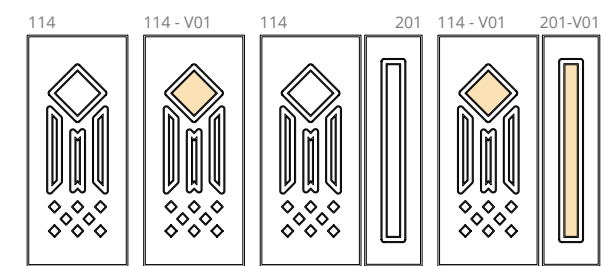

114 v01

Modello realizzato con HDF idrorepellenti e rifiniti con pellicole con superfici intelligenti. Disponibile nelle tipologie cieche e/o predisposte al vetro.

Model made of waster-repellent HDF with intelligent surface film finishings. Available in typologies without glass and/or prepared for glass.

118

Modello realizzato con HDF idrorepellenti e rifiniti con pellicole con superfici intelligenti. Disponibile nelle tipologie cieche e/o predisposte al vetro.

Model made of waster-repellent HDF with intelligent surface film finishings. Available in typologies without glass and/or prepared for glass.