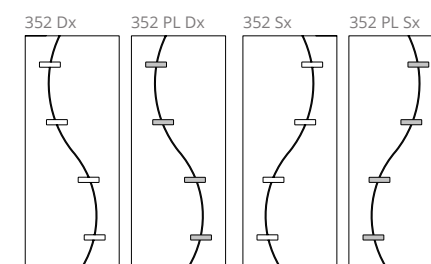

350

Modello realizzato con HDF idrorepellenti e rifiniti con pellicole con superfici intelligenti. Disponibile nelle tipologie cieche, con e senza inserti colorati.

Model made of water-repellent HDF with intelligent surface film finishings. Available in typologies without glass with or without colored insertions. Colors inserted as of our bouquet of colors available also in natural stone insertions.

351 DX

Modello realizzato con HDF idrorepellenti e rifiniti con pellicole con superfici intelligenti. Disponibile nelle tipologie cieche, con e senza inserti colorati.

Model made of water-repellent HDF with intelligent surface film finishings. Available in typologies without glass with or without colored insertions. Colors inserted as of our bouquet of colors available also in natural stone insertions.

352 PL DX

Modello realizzato con HDF idrorepellenti e rifiniti con pellicole con superfici intelligenti. Disponibile nelle tipologie cieche, con e senza inserti colorati.

Model made of water-repellent HDF with intelligent surface film finishings. Available in typologies without glass with or without colored insertions. Colors inserted as of our bouquet of colors available also in natural stone insertions.

353 SX

Modello realizzato con HDF idrorepellenti e rifiniti con pellicole con superfici intelligenti. Disponibile nelle tipologie cieche.

Model made of water-repellent HDF with intelligent surface film finishings. Available in typologies without glass.