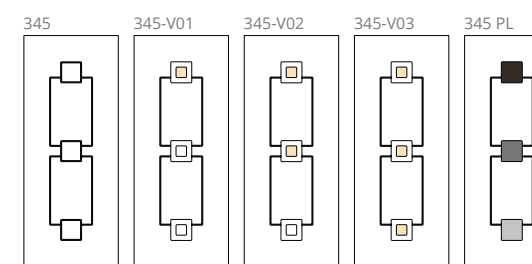

343 PL V01 DX

Modello realizzato con HDF idrorepellenti e rifiniti con pellicole con superfici intelligenti. Disponibile nelle tipologie cieche e/o predisposte al vetro, con e senza inserti colorati. Colore inserti come da ns. mazzetta colori

Model made of water-repellent HDF with intelligent surface film finishings. Available in typologies without glass and/or prepared for glass, with or without colored insertions. Colors inserted as of our bouquet of colors.

343 PL V01 DX

Modello realizzato con HDF idrorepellenti e rifiniti con pellicole con superfici intelligenti. Disponibile nelle tipologie cieche e/o predisposte al vetro, con e senza inserti colorati. Colore inserti come da ns. mazzetta colori

Model made of water-repellent HDF with intelligent surface film finishings. Available in typologies without glass and/or prepared for glass, with or without colored insertions. Colors inserted as of our bouquet of colors.

344 PL

Modello realizzato con HDF idrorepellenti e rifiniti con pellicole con superfici intelligenti. Disponibile nelle tipologie cieche, con e senza inserti colorati ed anche nelle versioni coibentate. Colore inserti come da ns. mazzetta colori.

Model made of water-repellent HDF with intelligent surface film finishings. Available in typologies without glass with or without colored insertions. Colors inserted as of our bouquet of colors available also in natural stone insertions.

345 PL

Modello realizzato con HDF idrorepellenti e rifiniti con pellicole con superfici intelligenti. Disponibile nelle tipologie cieche e/o predisposte al vetro, con e senza inserti colorati. Colore inserti come da ns. mazzetta colori.