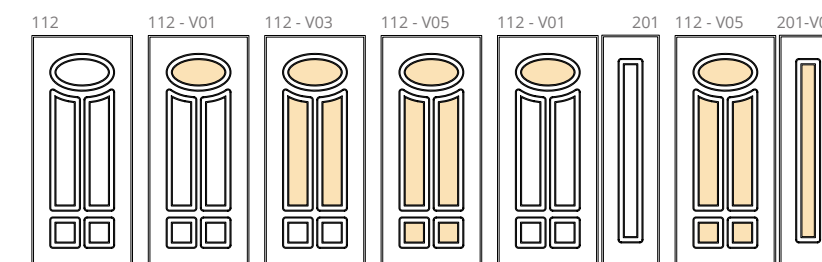

105

Modello realizzato con HDF idrorepellenti e rifiniti con pellicole con superfici intelligenti. Disponibile nelle tipologie cieche.

Model made of water-repellent HDF with intelligent surface film finishings. Available in typologies without glass.

106

Modello realizzato con HDF idrorepellenti e rifiniti con pellicole con superfici intelligenti. Disponibile nelle tipologie cieche.

Model made of water-repellent HDF with intelligent surface film finishings. Available in typologies without glass.

107

Modello realizzato con HDF idrorepellenti e rifiniti con pellicole con superfici intelligenti. Disponibile nelle tipologie cieche e/o predisposte al vetro.

Model made of water-repellent HDF with intelligent surface film finishings. Available in typologies without glass and/or prepared for glass.

112

Modello realizzato con HDF idrorepellenti e rifiniti con pellicole con superfici intelligenti. Disponibile nelle tipologie cieche e/o predisposte al vetro.

Model made of water-repellent HDF with intelligent surface film finishings. Available in typologies without glass and/or prepared for glass.