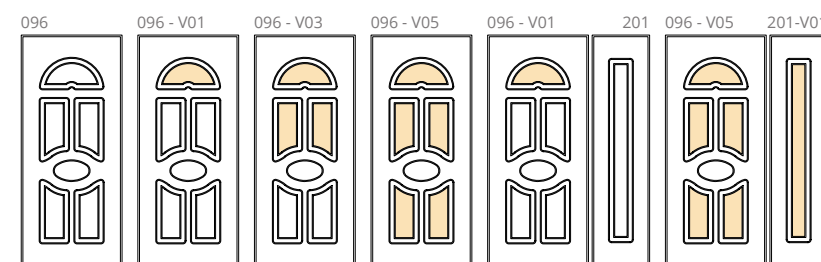

096

Modello realizzato con HDF idrorepellenti e rifiniti con pellicole con superfici intelligenti. Disponibile nelle tipologie cieche e/o predisposte al vetro.

Model made of waster-repellent HDF with intelligent surface film finishings. Available in typologies without glass and/or prepared for glass.

097

Modello realizzato con HDF idrorepellenti e rifiniti con pellicole con superfici intelligenti. Disponibile nelle tipologie cieche e/o predisposte al vetro.

Model made of waster-repellent HDF with intelligent surface film finishings. Available in typologies without glass and/or prepared for glass.

102

Modello realizzato con HDF idrorepellenti e rifiniti con pellicole con superfici intelligenti. Disponibile nelle tipologie cieche e/o predisposte al vetro.

Model made of waster-repellent HDF with intelligent surface film finishings. Available in typologies without glass and/or prepared for glass.

104

Modello realizzato con HDF idrorepellenti e rifiniti con pellicole con superfici intelligenti. Disponibile nelle tipologie cieche.

Model made of water-repellent HDF with intelligent surface film finishings. Available in typologies without glass.