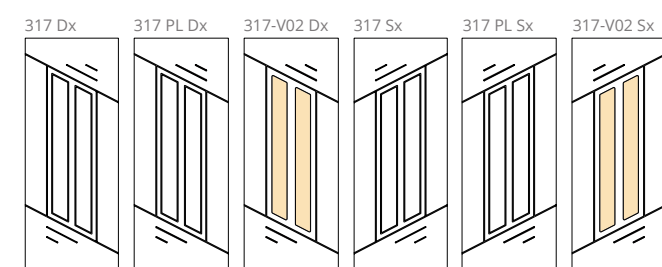

Modello realizzato con HDF idrorepellenti e rifiniti con pellicole con superfici intelligenti. Disponibile nelle tipologie cieche, con e senza inserti colorati.

Model made of water-repellent HDF with intelligent surface film finishings. Available in typologies without glass with or without colored insertions. Colors inserted as of our bouquet of colors available also in natural stone insertions.

Tipo OPLVC per portoncini in PVC / Tipo QF per porte blindate