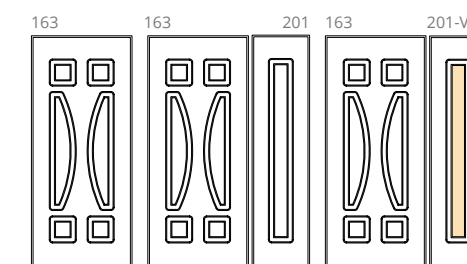

138 DX

Modello realizzato con HDF idrorepellenti e rifiniti con pellicole con superfici intelligenti. Disponibile nelle tipologie cieche.

Model made of water-repellent HDF with intelligent surface film finishings. Available in typologies without glass.

140 DX

Modello realizzato con HDF idrorepellenti e rifiniti con pellicole con superfici intelligenti. Disponibile nelle tipologie cieche.

Model made of water-repellent HDF with intelligent surface film finishings. Available in typologies without glass.

158 SX

Modello realizzato con HDF idrorepellenti e rifiniti con pellicole con superfici intelligenti. Disponibile nelle tipologie cieche.

Model made of water-repellent HDF with intelligent surface film finishings. Available in typologies without glass.

163

Modello realizzato con HDF idrorepellenti e rifiniti con pellicole con superfici intelligenti. Disponibile nelle tipologie cieche.

Model made of water-repellent HDF with intelligent surface film finishings. Available in typologies without glass.