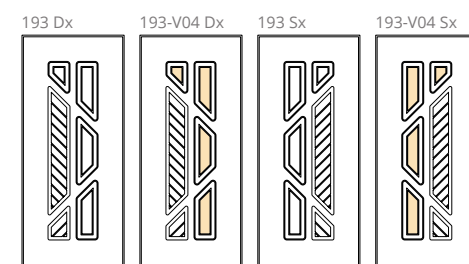

192 V04

Modello realizzato con HDF idrorepellenti e rifiniti con pellicole con superfici intelligenti. Disponibile nelle tipologie cieche e/o predisposte al vetro, con e senza inserti colorati. Colore inserti come da ns. mazzetta colori

Model made of water-repellent HDF with intelligent surface film finishings. Available in typologies without glass and/or prepared for glass, with or without colored insertions. Colors inserted as of our bouquet of colors.

193 V04 DX

Modello realizzato con HDF idrorepellenti e rifiniti con pellicole con superfici intelligenti. Disponibile nelle tipologie cieche e/o predisposte al vetro.

Model made of waster-repellent HDF with intelligent surface film finishings. Available in typologies without glass and/or prepared for glass.

194 V04 DX

Modello realizzato con HDF idrorepellenti e rifiniti con pellicole con superfici intelligenti. Disponibile nelle tipologie cieche e/o predisposte al vetro.

Model made of waster-repellent HDF with intelligent surface film finishings. Available in typologies without glass and/or prepared for glass.

195 V03

Modello realizzato con HDF idrorepellenti e rifiniti con pellicole con superfici intelligenti. Disponibile nelle tipologie cieche e/o predisposte al vetro.

Model made of waster-repellent HDF with intelligent surface film finishings. Available in typologies without glass and/or prepared for glass.