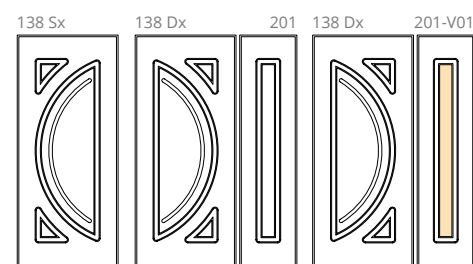

138 DX

Modello realizzato con HDF idrorepellenti e rifiniti con pellicole con superfici intelligenti. Disponibile nelle tipologie cieche.

Model made of water-repellent HDF with intelligent surface film finishings. Available in typologies without glass.

140 DX

Modello realizzato con HDF idrorepellenti e rifiniti con pellicole con superfici intelligenti. Disponibile nelle tipologie cieche.

Model made of water-repellent HDF with intelligent surface film finishings. Available in typologies without glass.

158 SX

Modello realizzato con HDF idrorepellenti e rifiniti con pellicole con superfici intelligenti. Disponibile nelle tipologie cieche.

Model made of water-repellent HDF with intelligent surface film finishings. Available in typologies without glass.

163

Modello realizzato con HDF idrorepellenti e rifiniti con pellicole con superfici intelligenti. Disponibile nelle tipologie cieche.

Model made of water-repellent HDF with intelligent surface film finishings. Available in typologies without glass.