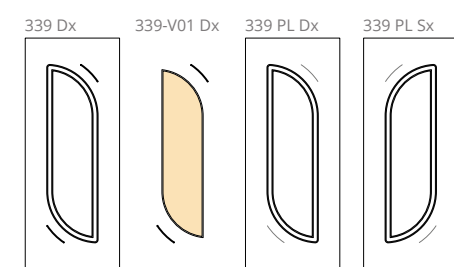

Tipo OPLVC per portoncini in PVC / Tipo QF per porte blindate