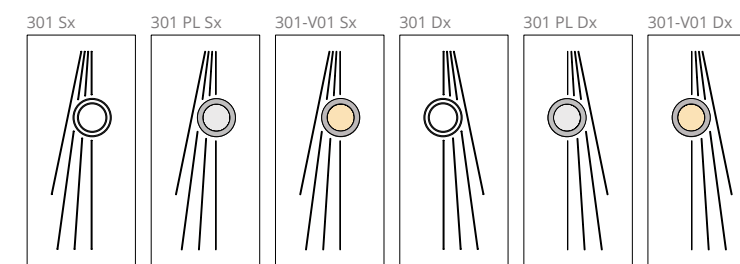

200 PL DX

Modello realizzato con HDF idrorepellenti e rifiniti con pellicole con superfici intelligenti. Disponibile nelle tipologie cieche, con e senza inserti colorati.

Model made of water-repellent HDF with intelligent surface film finishings. Available in typologies without glass with or without colored insertions. Colors inserted as of our bouquet of colors available also in natural stone insertions.

300 PL

Modello realizzato con HDF idrorepellenti e rifiniti con pellicole con superfici intelligenti. Disponibile nelle tipologie cieche, con e senza inserti colorati.

Model made of water-repellent HDF with intelligent surface film finishings. Available in typologies without glass with or without colored insertions. Colors inserted as of our bouquet of colors available also in natural stone insertions.

301 PL SX

Modello realizzato con HDF idrorepellenti e rifiniti con pellicole con superfici intelligenti. Disponibile nelle tipologie cieche e/o predisposte al vetro, con e senza inserti colorati.

Model made of water-repellent HDF with intelligent surface film finishings. Available in typologies without glass and/or prepared for glass, with or without colored insertions. Colors inserted as of our bouquet of colors.

302 PL DX

Modello realizzato con HDF idrorepellenti e rifiniti con pellicole con superfici intelligenti. Disponibile nelle tipologie cieche, con e senza inserti colorati.

Model made of water-repellent HDF with intelligent surface film finishings. Available in typologies without glass with or without colored insertions. Colors inserted as of our bouquet of colors available also in natural stone insertions.