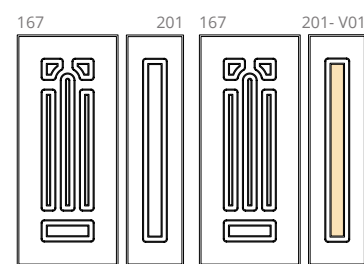

167

Modello realizzato con HDF idrorepellenti e rifiniti con pellicole con superfici intelligenti. Disponibile nelle tipologie cieche.

Model made of water-repellent HDF with intelligent surface film finishings. Available in typologies without glass.

168

Modello realizzato con HDF idrorepellenti e rifiniti con pellicole con superfici intelligenti. Disponibile nelle tipologie cieche.

Model made of water-repellent HDF with intelligent surface film finishings. Available in typologies without glass.