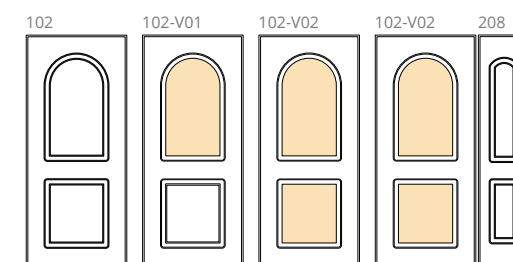

096

Modello realizzato con HDF idrorepellenti e rifiniti con pellicole con superfici intelligenti. Disponibile nelle tipologie cieche e/o predisposte al vetro.

Model made of waster-repellent HDF with intelligent surface film finishings. Available in typologies without glass and/or prepared for glass.

097

Modello realizzato con HDF idrorepellenti e rifiniti con pellicole con superfici intelligenti. Disponibile nelle tipologie cieche e/o predisposte al vetro.

Model made of waster-repellent HDF with intelligent surface film finishings. Available in typologies without glass and/or prepared for glass.

102

Modello realizzato con HDF idrorepellenti e rifiniti con pellicole con superfici intelligenti. Disponibile nelle tipologie cieche e/o predisposte al vetro.

Model made of waster-repellent HDF with intelligent surface film finishings. Available in typologies without glass and/or prepared for glass.

104

Modello realizzato con HDF idrorepellenti e rifiniti con pellicole con superfici intelligenti. Disponibile nelle tipologie cieche.

Model made of water-repellent HDF with intelligent surface film finishings. Available in typologies without glass.